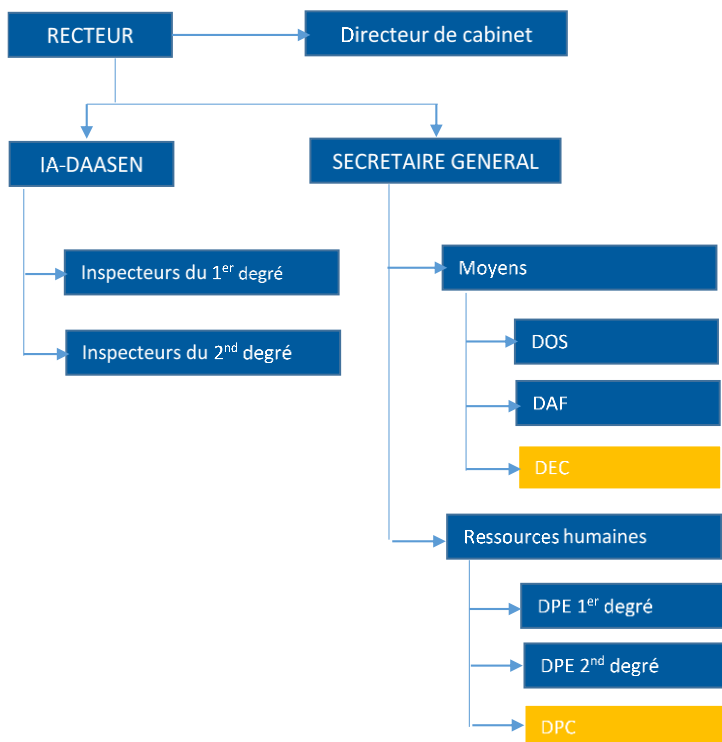

Situé à Mamoudzou, le rectorat emploie plus de 7 000 agents, tous personnels confondus : personnels enseignants, d'éducation et d'orientation, agents administratifs, personnels d'encadrement, etc.

- DAF Division des affaires financières  
 DEC Division des examens et des concours  
 DOS Division de l'organisation scolaire  
 DPC Division des personnels contractuels  
 DPE Division des personnels enseignants

### Vers qui vous tourner au rectorat ?